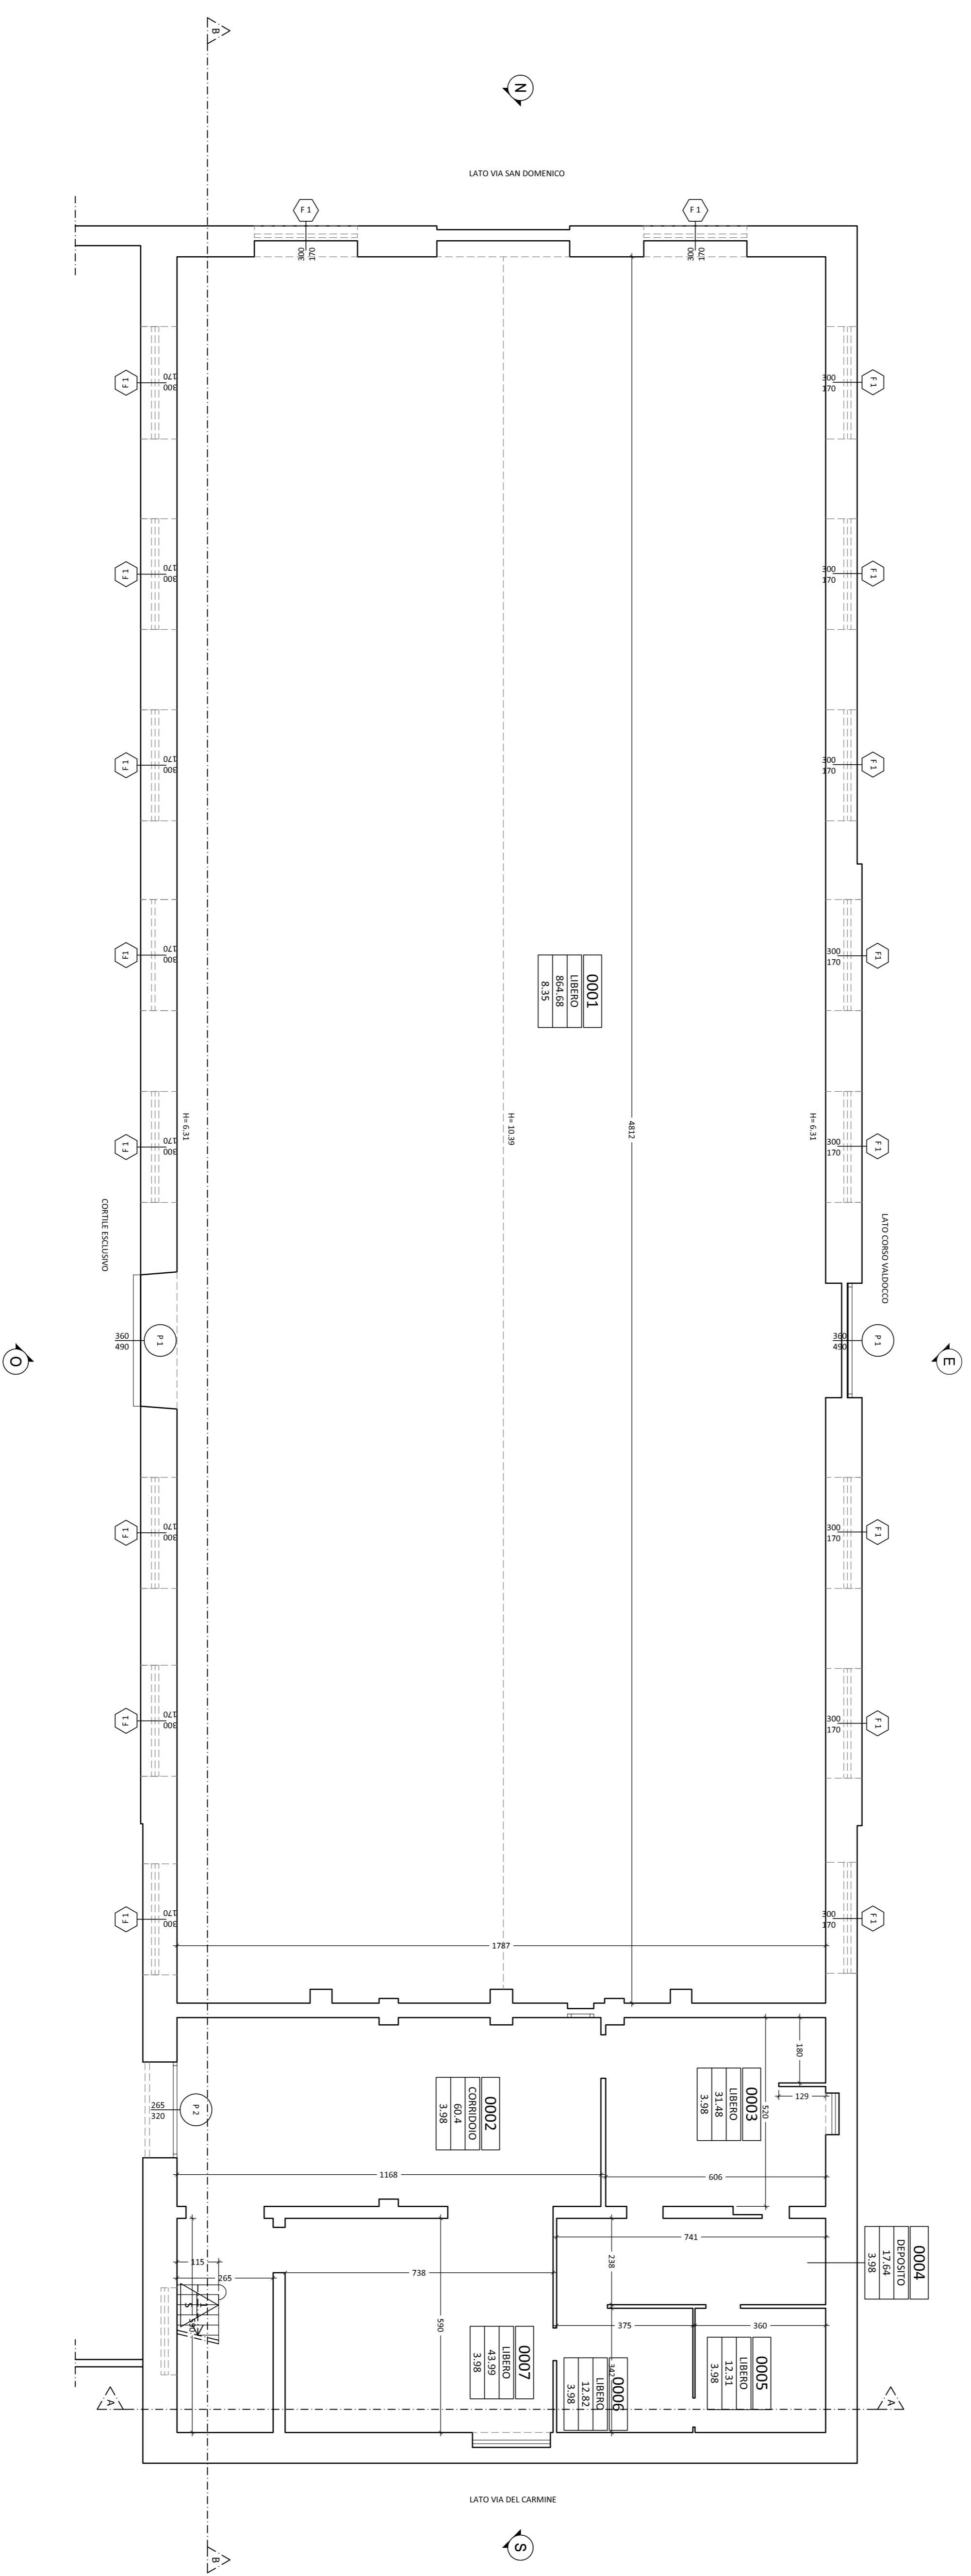

KEY-PLAN

KEY-PLAN

KEY-PLAN

Il sottotetto è ispezionabile ma non abitabile.

Sede Legale e Amministrativa - Via di Santa Maria in Via, 12 - 00187 Roma

Tel. 06.87725701 - Fax: 06.87725799

Il sottotetto è ispezionabile ma non abitabile.