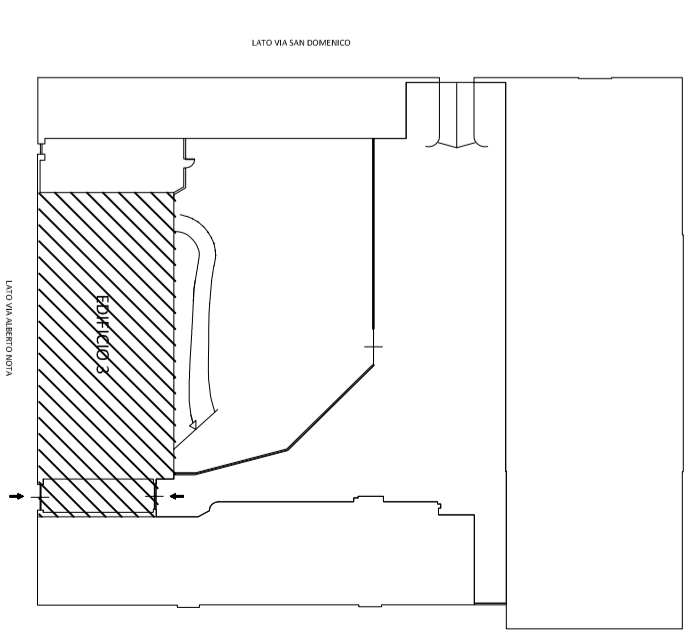

KEY-PLAN

KEY-PLAN

KEY-PLAN

Il sottotetto è ispezionabile ma non abitabile.

Sede Legale e Amministrativa - Via di Santa Maria in Via, 12 - 00187 Roma

Tel. 06.87725701 - Fax: 06.87725799

Il sottotetto è ispezionabile ma non abitabile.