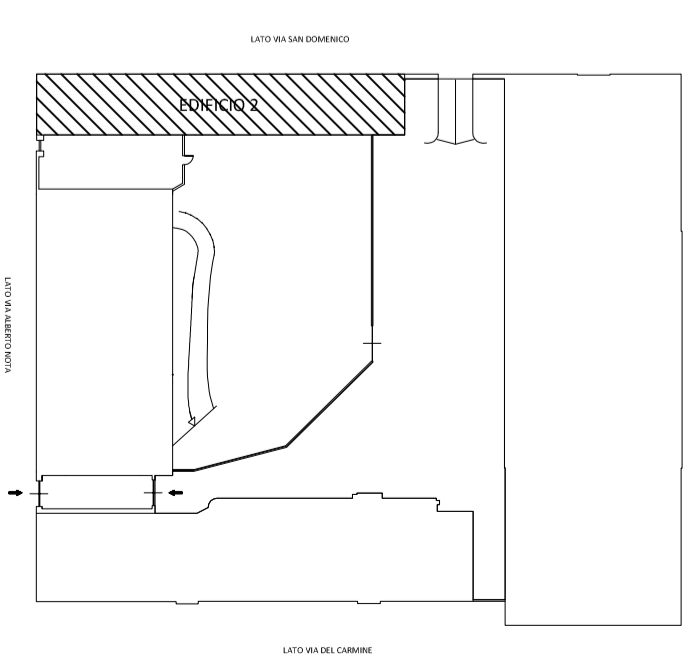

KEY-PLAN

KEY-PLAN

KEY-PLAN

Il sottotetto è ispezionabile ma non abitabile.

Sede Legale e Amministrativa - Via di Santa Maria in Via, 12 - 00187 Roma

Tel. 06.87725701 - Fax: 06.87725799

Il sottotetto è ispezionabile ma non abitabile.