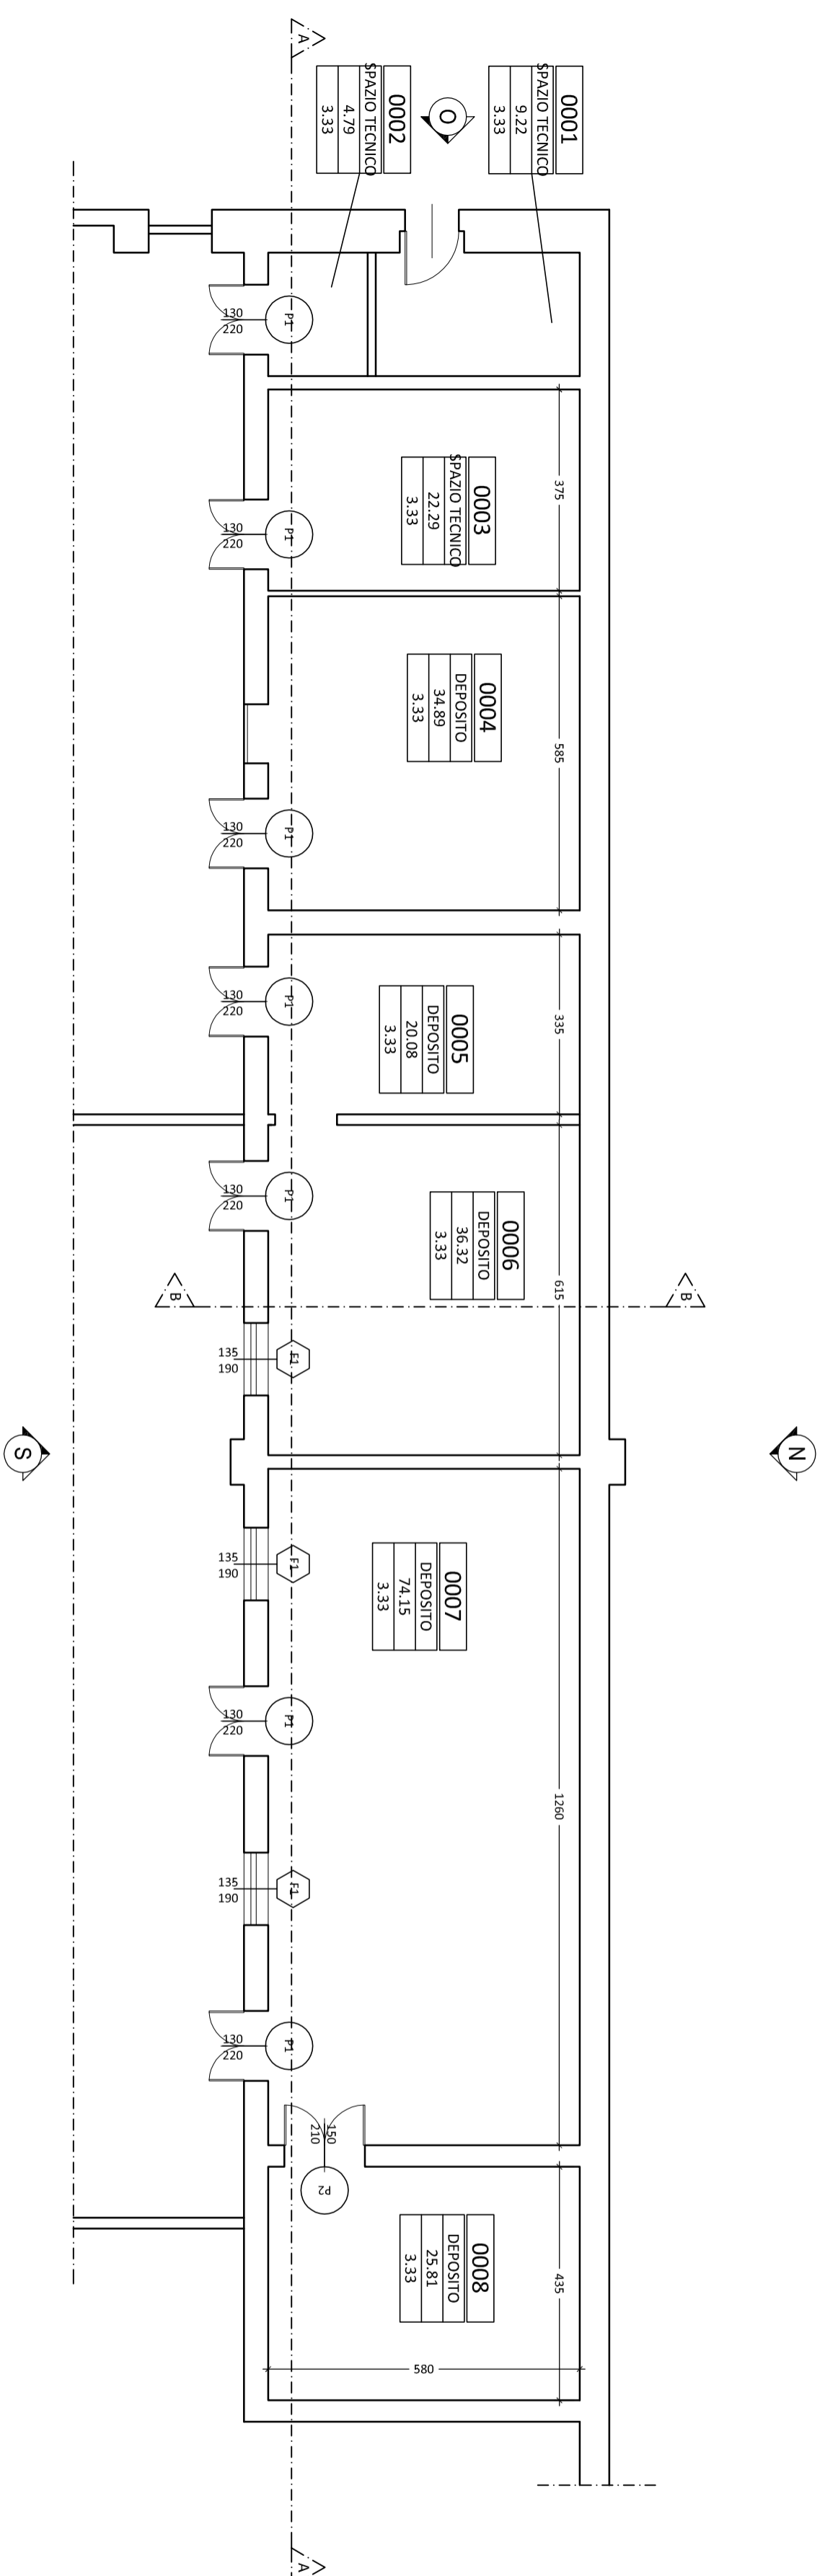

KEY-PLAN

KEY-PLAN

KEY-PLAN

Il sottotetto è ispezionabile ma non abitabile.

Sede Legale e Amministrativa - Via di Santa Maria in Via, 12 - 00187 Roma

Tel. 06.87725701 - Fax: 06.87725799

Il sottotetto è ispezionabile ma non abitabile.