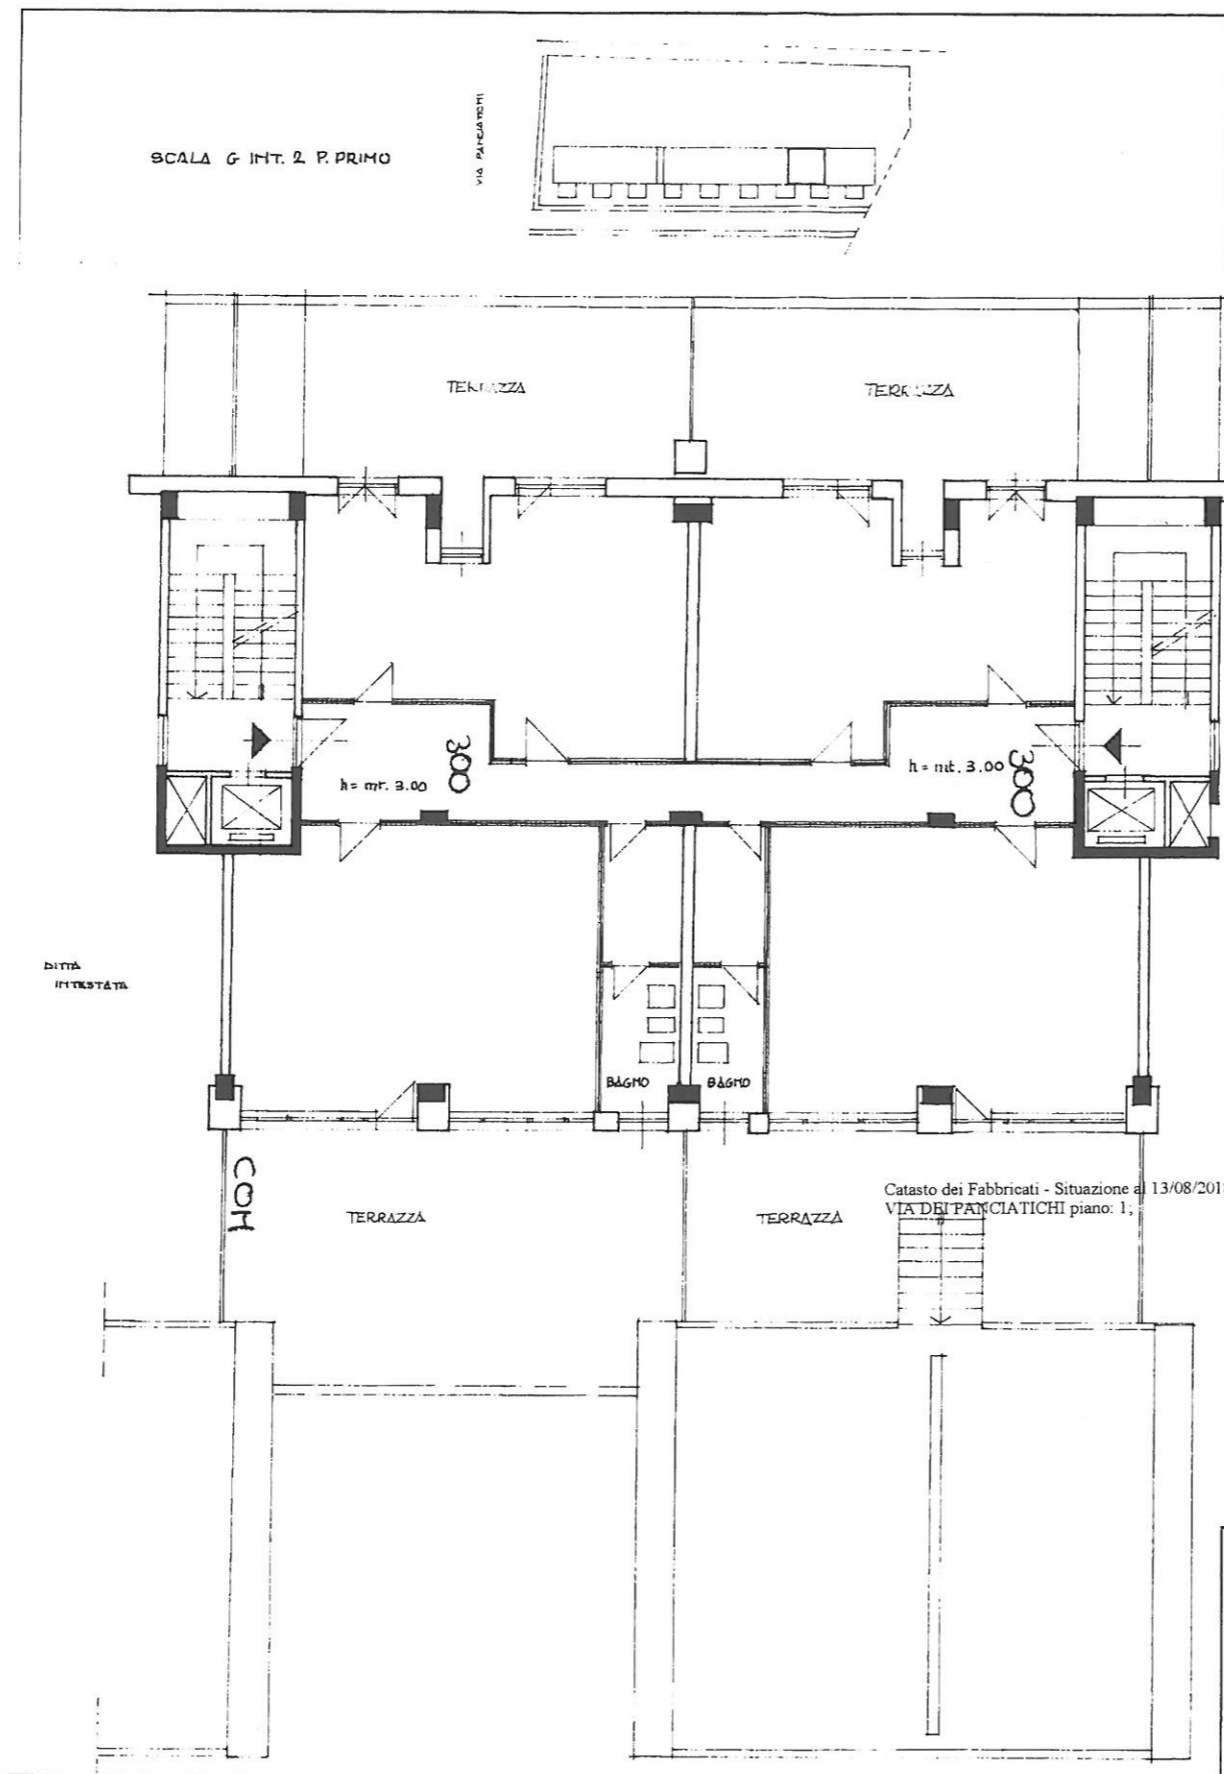

MINISTERO DELLE FINANZE
DIREZIONE GENERALE DEL CATASTO E DEI SERVIZI TECNICI ERARIALI

NUOVO CATASTO EDILIZIO URBANO

(R. DECRETO LEGGE 13 APRILE 1939, N. 632)

Planimetria dell'immobile situato nel Comune di FIRENZE Via PANCIATICHI

Ditta IMMOBILIARE BRUNELLESCHI S.R.L.

Allegata alla dichiarazione presentata all'Ufficio Tecnico Erariale di FIRENZE

Lire 30
155

C-0563228

SCALA H INT. 1 P. PRIMO

DITTA
INTESTATA

DITTA
INTESTATA

Catasto dei Fabbricati - Situazione al 13/08/2018 - Comune di FIRENZE(D612) - Foglio: 23 Particella: 144 - Subalterno 101 >
VIA DEI PANCIATICHI piano: 1,

ORIENTAMENTO

SCALA DI 1:100

SPAZIO RISERVATO PER LE ANNOTAZIONI D'UFFICIO

DATA
PROT. N°

Compilata dal
(Titolo, nome e cognome del tecnico)

Iscritto all'Albo de
della Provincia di

DATA

Firma:

Data presentazione: 11/12/1970 - Data: 13/08/2018 - n. FI0100092 - Richiedente MARCO GHERSEVICH - Ultima Planimetria in atti
Tot:schede: 1 - Formato di acq.: A2(419x594) - Fatt. di scala: 1:1.5

Data presentazione: 11/12/1970 - Data: 13/08/2018 - n. FI0100092 - Richiedente MARCO GHERSEVICH - Ultima Planimetria in atti