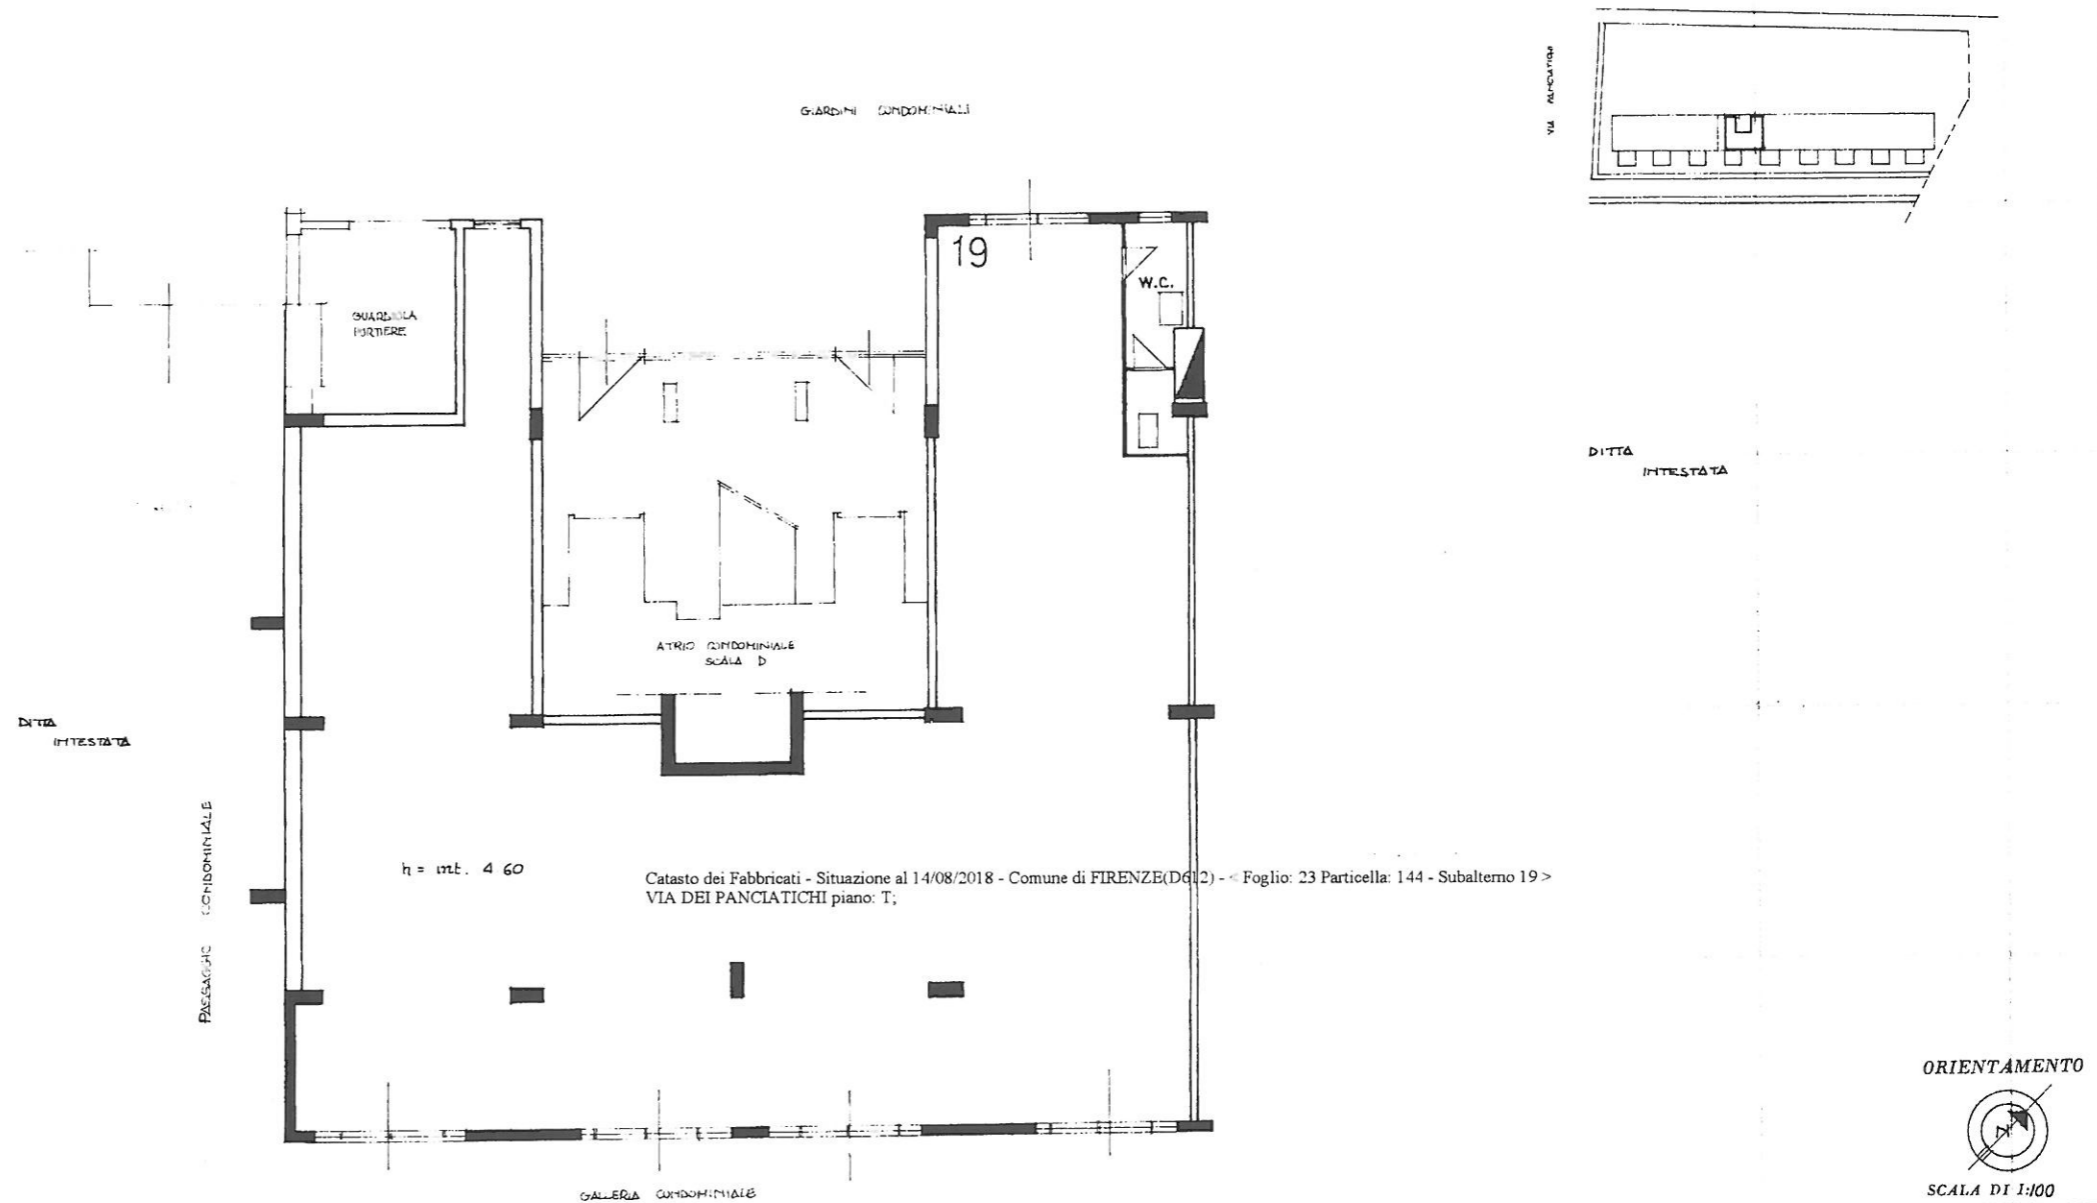

MINISTERO DELLE FINANZE  
DIREZIONE GENERALE DEL CATASTO E DEI SERVIZI TECNICI ERARIALI  
**NUOVO CATASTO EDILIZIO URBANO**  
(R. DECRETO LEGGE 13 APRILE 1939, N. 633)

Lire  
30

Planimetria dell'immobile situato nel Comune di FIRENZE Via PANCIATICHI  
Ditta IMMOBILIARE BRUNELLESCHI S. R. L.  
Allegata alla dichiarazione presentata all'Ufficio Tecnico Erariale di FIRENZE C-0307536

PIANO TERRA NEGOZIO N° 13

Catasto dei Fabbricati - Situazione al 14/08/2018 - Comune di FIRENZE(D612) - Foglio: 23 Particella: 144 - Subalterno 19 >  
VIA DEI PANCIATICHI piano: T;

SPAZIO RISERVATO PER LE ANNOTAZIONI D'UFFICIO	
DATA	
PROT. N°	