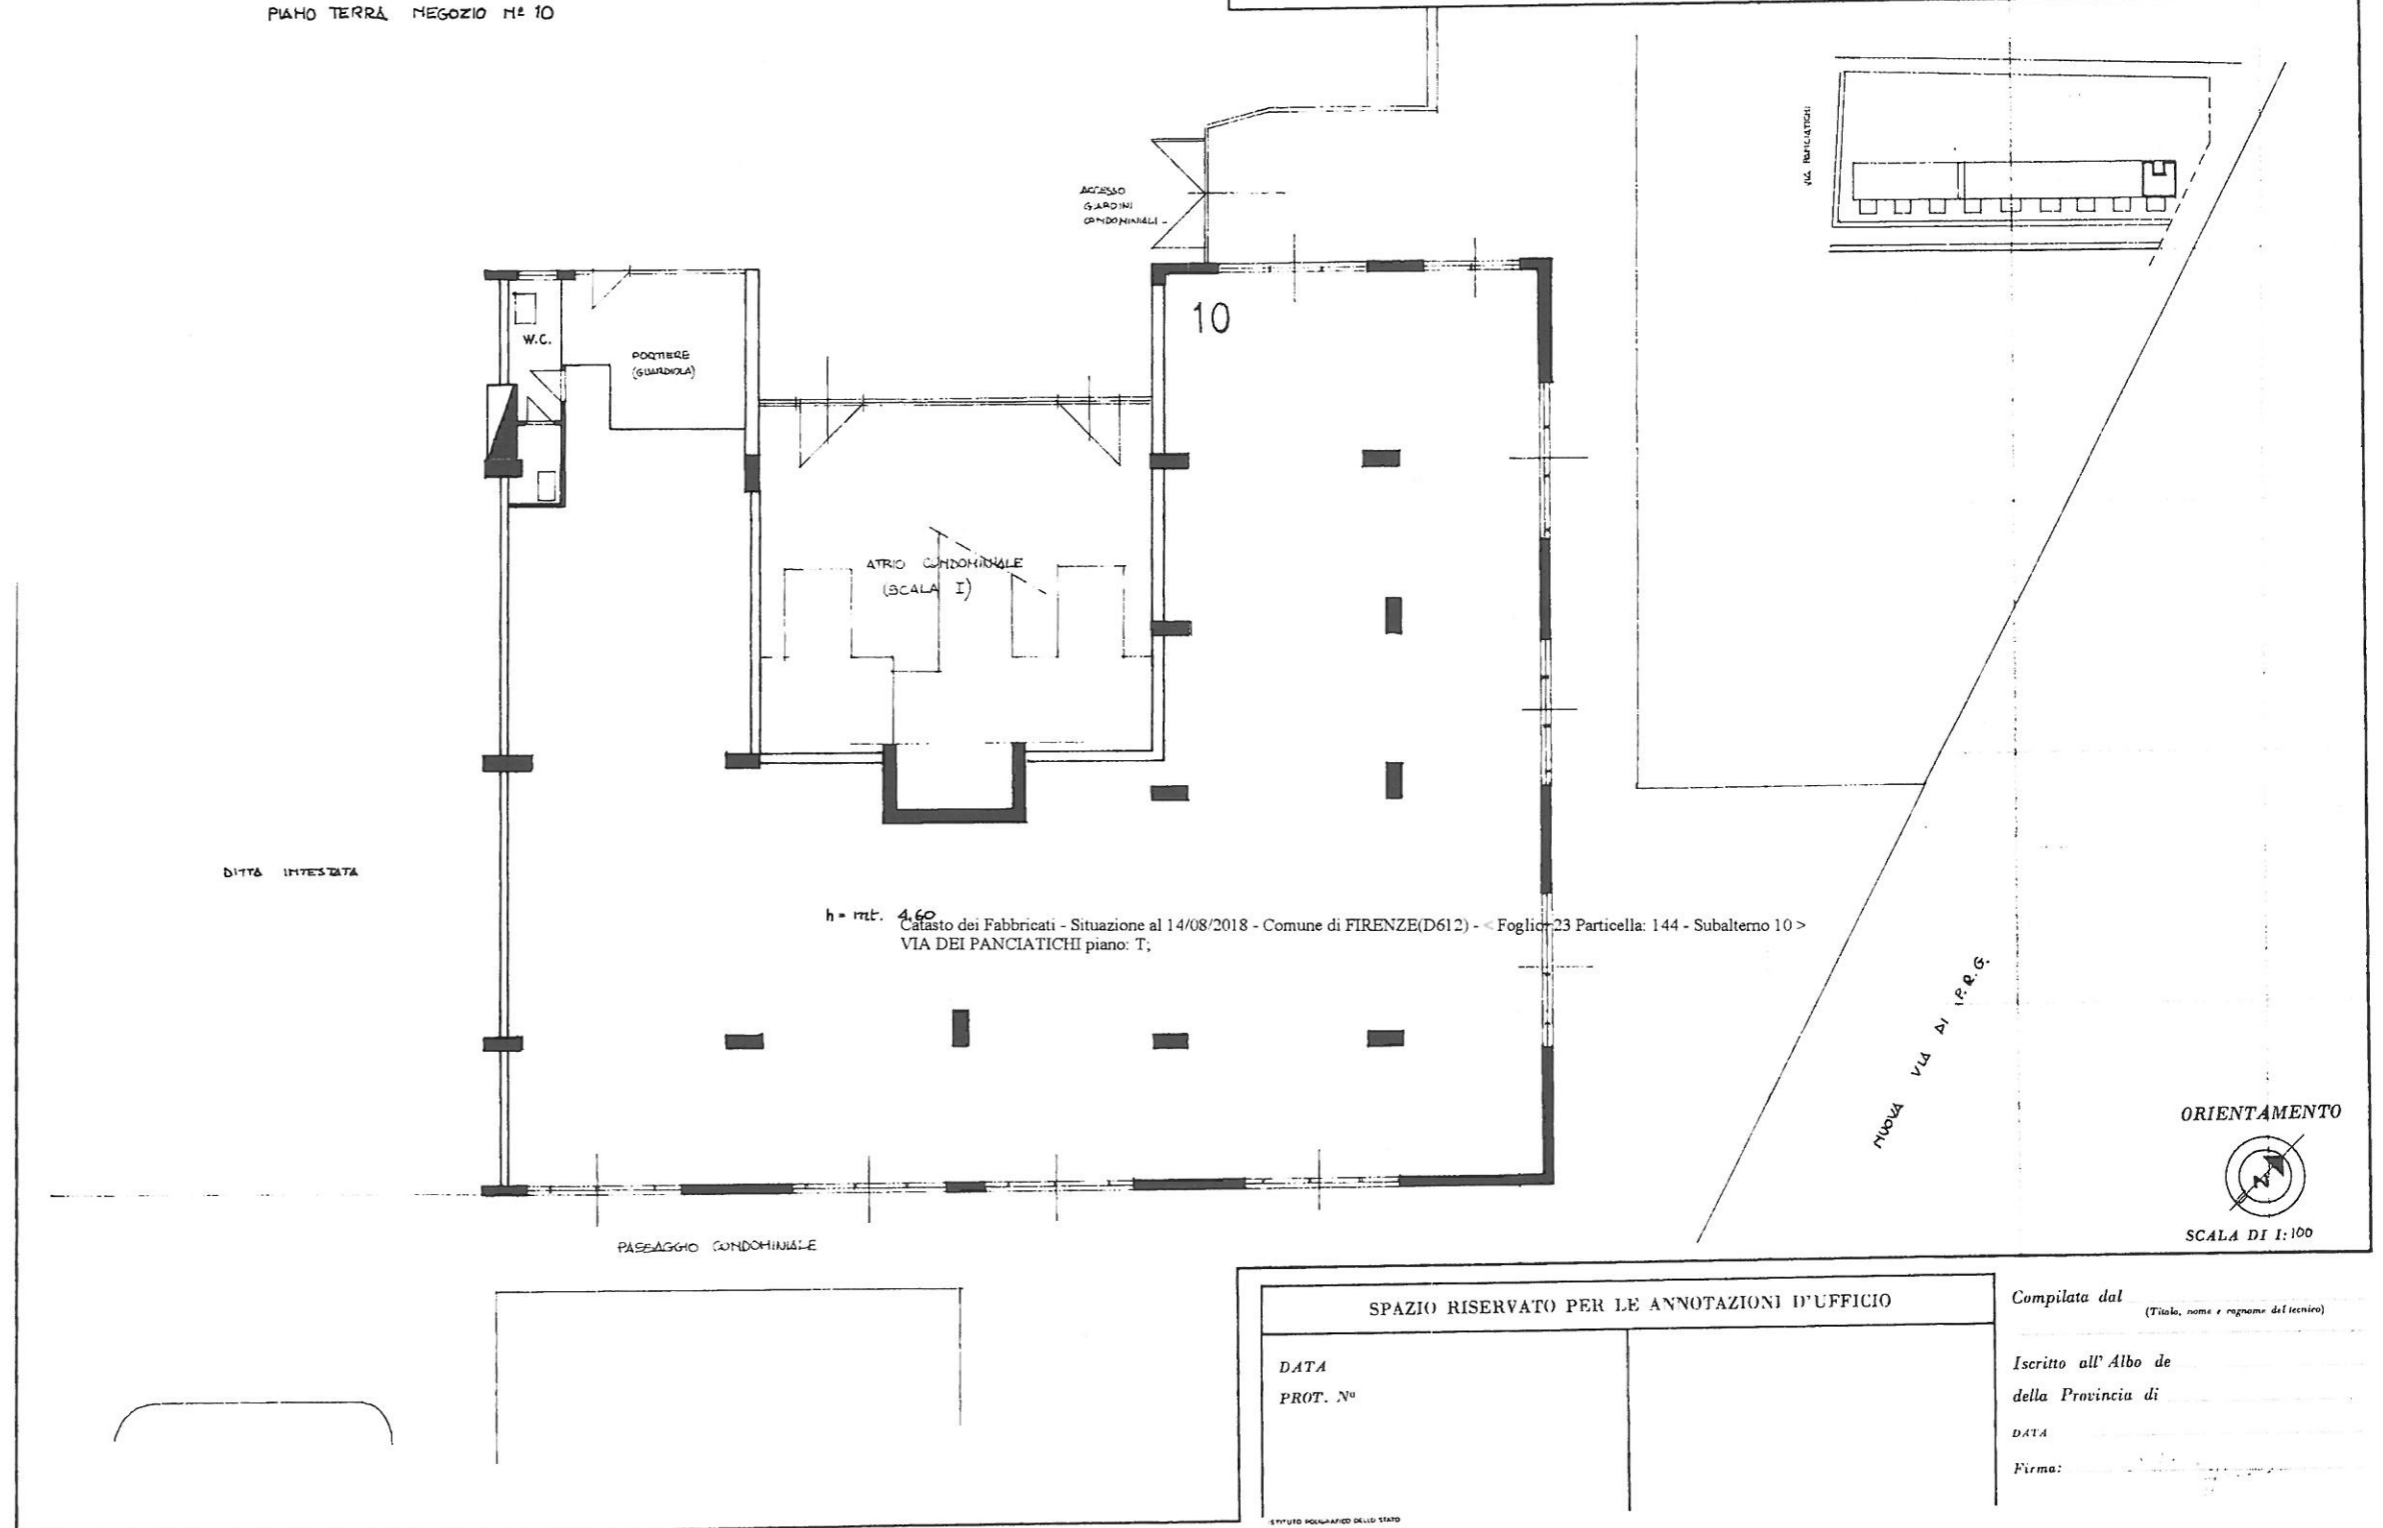

# NUOVO CATASTO EDILIZIO URBANO

(R. DECRETO-LEGGE 13 APRILE 1939, N. 632)

Planimetria dell'immobile situato nel Comune di FIRENZE Via  
Ditta IMMOBILIARE BOUTHELLESCHI S.R.L.  
Allegata alla dichiarazione presentata all'Ufficio Tecnico Erariale di FIRENZE C-0307529

PIANO TERRA NEGOZIO N° 10

DITTA INTESATA

h = mt. 4,60  
Catasto dei Fabbricati - Situazione al 14/08/2018 - Comune di FIRENZE(D612) - Foglio 23 Particella: 144 - Subalterno 10 >  
VIA DEI PANCIATICHÌ piano: T;

VIA DEI PANCIATICHÌ

ORIENTAMENTO  
SCALA DI 1:100

SPAZIO RISERVATO PER LE ANNOTAZIONI D'UFFICIO

DATA  
PROT. N°

Compilata dal  
(Titolo, nome e cognome del tecnico)

Iscritto all'Albo de  
della Provincia di

DATA

Firma:

Data presentazione: 11/12/1970 - Data: 14/08/2018 - n. F10100264 - Richiedente GHERSEVICH MARCO - Planimetria non attuale  
Tor.schede: 1 - Formato di acq.: A2(419x594) - Fatt. di scala: 1:1.5