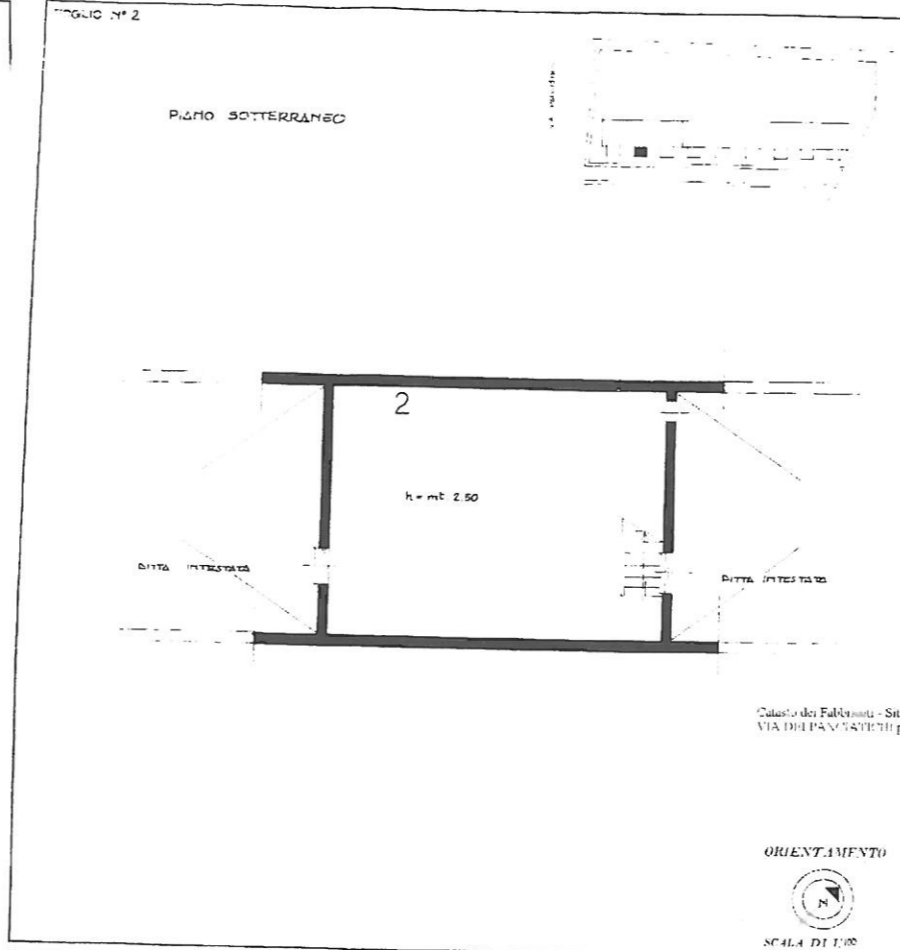

Spazio riservato per le annotazioni d'ufficio

DATI
PROT.

Compilata dal
Iscritta all'Albo di
della Provincia di
Firenze

DIREZIONE GENERALE DEL CATASTO E DEI SERVIZI TECNICI ERARIALI
NUOVO CATASTO EDILIZIO URBANO

Lire 20

Planimetria dell'immobile situato nel Comune di FIRENZE Via PANCIATI
Ditta IMMOBILIARE BRUNELLESCHI & C.
Allegata alla dichiarazione presentata all'Ufficio Tecnico Erariale di FIRENZE